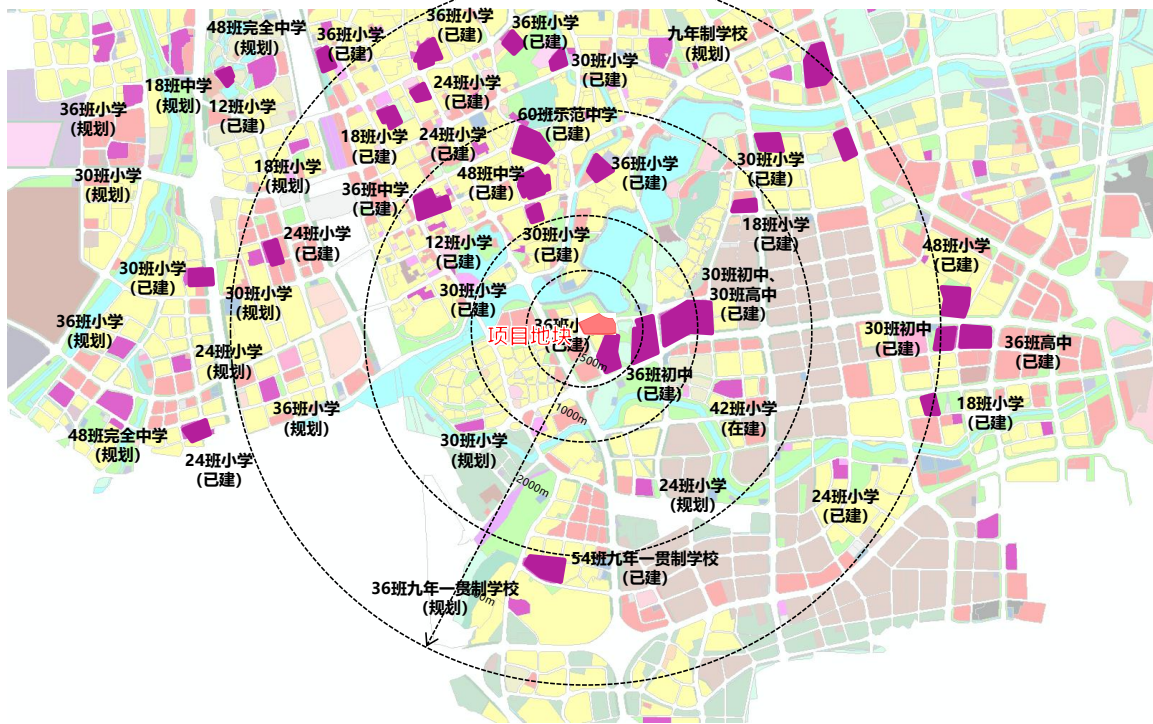

花都区雅瑶东路以北、广花六路以东CA0303020地块重要关联信息示意图

- **道路交通**：花都区雅瑶东路以北、广花六路以东。
- **轨道交通**：地铁9号线广州北站、花城路站，在建地铁24号线雅瑶站，规划地铁36号线。
- **教育配套**：雅瑶小学、雅瑶中学、广雅中学、镜湖学校等。
- **商业设施**：自由里、万民广场、永利商业广场等。
- **综合性医院**：花都区人民医院、花都区妇幼保健院等。
- **公园景观**：花都湖国家湿地公园、秀全公园、花果山公园等。
- **同类项目**：智都越秀·臻智府（2026年1月销售均价17000元/m²）、中旅璞樾天序（2026年1月销售均价18000元/m²）等。

教育配套设施图

同类项目位置图

生活配套设施图